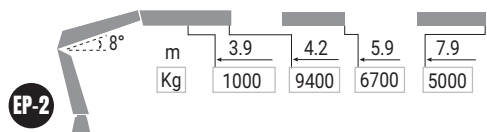

X-HIPRO 418

MODEL					
	txm	(°)	mm	mm	mm
EP-2	39,7	999	2458	1245	1305
EP-3	39,0	999	2458	1245	1373
EP-4	38,3	999	2458	1245	1403
EP-5	37,8	999	2458	1245	1403