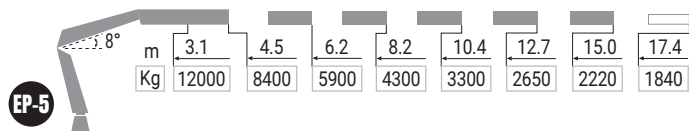

X-HIPRO 418

MODEL					
	txm	(°)	mm	mm	mm
EP-2	39,7	999	2458	1245	1305
EP-3	39,0	999	2458	1245	1373
EP-4	38,3	999	2458	1245	1403
EP-5	37,8	999	2458	1245	1403