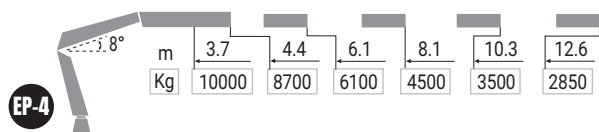

X-HIPRO 418

MODEL					
	txm	(°)	mm	mm	mm
EP-2	39,7	999	2458	1245	1305
EP-3	39,0	999	2458	1245	1373
EP-4	38,3	999	2458	1245	1403
EP-5	37,8	999	2458	1245	1403