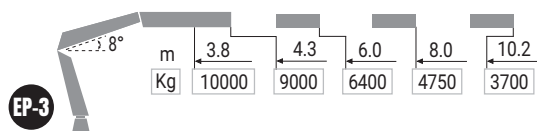

X-HIPRO 418

MODEL					
	txm	(°)	mm	mm	mm
EP-2	39,7	999	2458	1245	1305
EP-3	39,0	999	2458	1245	1373
EP-4	38,3	999	2458	1245	1403
EP-5	37,8	999	2458	1245	1403