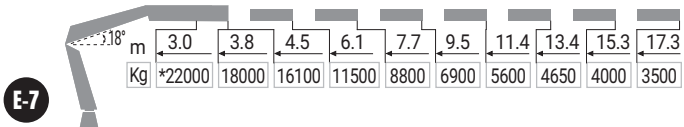

X-HIPRO 858

* Special hook in heavy lift attachment

MODEL	 txm	 (°)	 mm	 mm	 mm
E-6	73,1	999	2507	1255	1665
E-7	NA	NA	NA	NA	NA
E-8	71,5	999	2507	1255	1730
E-10	NA	999	2602	1255	1730
EP-4	75,4	999	2507	1255	1568
EP-5	74,5	999	2588	1255	1585
EP-6	73,9	999	2589	1255	1585