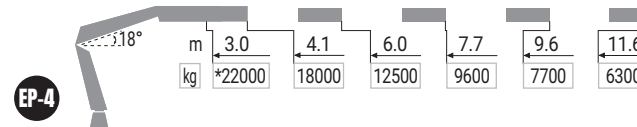

X-HIPRO 858

* Special hook in heavy lift attachment

MODEL	 txm	 (°)	 mm	 mm	 mm
E-6	73,1	999	2507	1255	1665
E-7	NA	NA	NA	NA	NA
E-8	71,5	999	2507	1255	1730
E-10	NA	999	2602	1255	1730
EP-4	75,4	999	2507	1255	1568
EP-5	74,5	999	2588	1255	1585
EP-6	73,9	999	2589	1255	1585