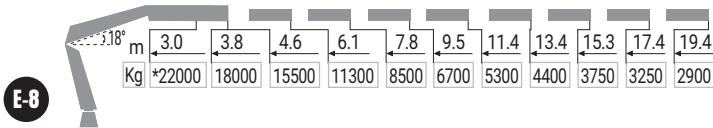

X-HIPRO 858

* Special hook in heavy lift attachment

MODEL	 txm	 (°)	 mm	 mm	 mm
E-6	73,1	999	2507	1255	1665
E-7	NA	NA	NA	NA	NA
E-8	71,5	999	2507	1255	1730
E-10	NA	999	2602	1255	1730
EP-4	75,4	999	2507	1255	1568
EP-5	74,5	999	2588	1255	1585
EP-6	73,9	999	2589	1255	1585