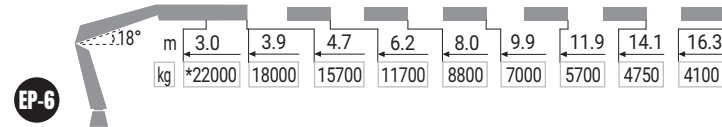

X-HIPRO 858

* Special hook in heavy lift attachment

MODEL	 txm	 (°)	 mm	 mm	 mm
E-6	73,1	999	2507	1255	1665
E-7	NA	NA	NA	NA	NA
E-8	71,5	999	2507	1255	1730
E-10	NA	999	2602	1255	1730
EP-4	75,4	999	2507	1255	1568
EP-5	74,5	999	2588	1255	1585
EP-6	73,9	999	2589	1255	1585