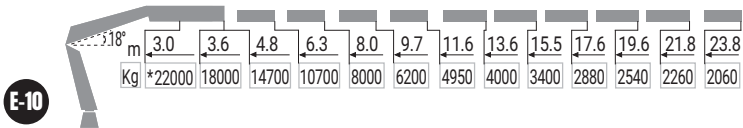

X-HIPRO 858

* Special hook in heavy lift attachment

MODEL	 txm	 (°)	 mm	 mm	 mm
E-6	73,1	999	2507	1255	1665
E-7	NA	NA	NA	NA	NA
E-8	71,5	999	2507	1255	1730
E-10	NA	999	2602	1255	1730
EP-4	75,4	999	2507	1255	1568
EP-5	74,5	999	2588	1255	1585
EP-6	73,9	999	2589	1255	1585