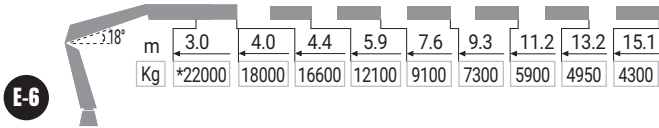

X-HIPRO 858

* Special hook in heavy lift attachment

MODEL	 txm	 (°)	 mm	 mm	 mm
E-6	73,1	999	2507	1255	1665
E-7	NA	NA	NA	NA	NA
E-8	71,5	999	2507	1255	1730
E-10	NA	999	2602	1255	1730
EP-4	75,4	999	2507	1255	1568
EP-5	74,5	999	2588	1255	1585
EP-6	73,9	999	2589	1255	1585