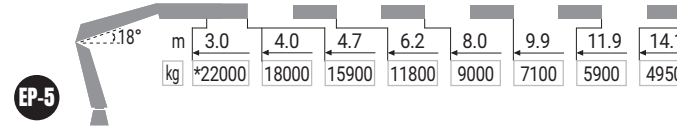

X-HIPRO 858

* Special hook in heavy lift attachment

MODEL	 txm	 (°)	 mm	 mm	 mm
E-6	73,1	999	2507	1255	1665
E-7	NA	NA	NA	NA	NA
E-8	71,5	999	2507	1255	1730
E-10	NA	999	2602	1255	1730
EP-4	75,4	999	2507	1255	1568
EP-5	74,5	999	2588	1255	1585
EP-6	73,9	999	2589	1255	1585