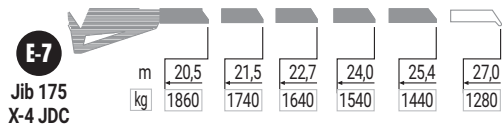

X-HIPRO 858

| MODEL |  txm |  (°) |  mm |  mm |  mm |
|------------------------|--|--|---|---|---|
| E-6 JIB 175 X-4 | 73,1 | 999 | 2690 | 1290 | 1813 |
| E-6 JIB 175 X-5 | 73,1 | 999 | 2690 | 1290 | 1813 |
| E-7 JIB 150 X-4 JDC | 72,4 | 999 | 2733 | 1264 | 1903 |
| E-7 JIB 150 X-6 JDC | 72,4 | 999 | 2733 | 1264 | 1903 |
| E-7 JIB 175 X-4 JDC | 72,4 | 999 | 2690 | 1290 | 1903 |
| E-7 JIB 175 X-5 JDC | 72,4 | 999 | 2690 | 1290 | 1903 |
| E-8 JIB 150 X-4 JDC | 71,5 | 999 | 2734 | 1264 | 1923 |
| E-8 JIB 150 X-6 | NA | NA | NA | NA | NA |
| E-8 JIB 150 X-6 JDC | 71,5 | 999 | 2734 | 1264 | 1798 |