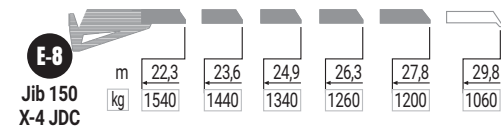

X-HIPRO 858

| MODEL |  txm |  (°) |  mm |  mm |  mm |
|------------------------|--|--|---|---|---|
| E-6 JIB 175 X-4 | 73,1 | 999 | 2690 | 1290 | 1813 |
| E-6 JIB 175 X-5 | 73,1 | 999 | 2690 | 1290 | 1813 |
| E-7 JIB 150 X-4 JDC | 72,4 | 999 | 2733 | 1264 | 1903 |
| E-7 JIB 150 X-6 JDC | 72,4 | 999 | 2733 | 1264 | 1903 |
| E-7 JIB 175 X-4 JDC | 72,4 | 999 | 2690 | 1290 | 1903 |
| E-7 JIB 175 X-5 JDC | 72,4 | 999 | 2690 | 1290 | 1903 |
| E-8 JIB 150 X-4 JDC | 71,5 | 999 | 2734 | 1264 | 1923 |
| E-8 JIB 150 X-6 | NA | NA | NA | NA | NA |
| E-8 JIB 150 X-6 JDC | 71,5 | 999 | 2734 | 1264 | 1798 |