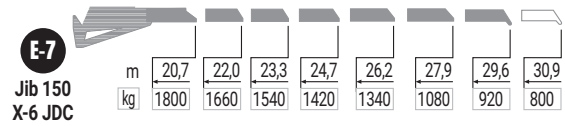

X-HIPRO 858

| MODEL |  txm |  (°) |  mm |  mm |  mm |
|------------------------|--|--|---|---|---|
| E-6 JIB 175 X-4 | 73,1 | 999 | 2690 | 1290 | 1813 |
| E-6 JIB 175 X-5 | 73,1 | 999 | 2690 | 1290 | 1813 |
| E-7 JIB 150 X-4 JDC | 72,4 | 999 | 2733 | 1264 | 1903 |
| E-7 JIB 150 X-6 JDC | 72,4 | 999 | 2733 | 1264 | 1903 |
| E-7 JIB 175 X-4 JDC | 72,4 | 999 | 2690 | 1290 | 1903 |
| E-7 JIB 175 X-5 JDC | 72,4 | 999 | 2690 | 1290 | 1903 |
| E-8 JIB 150 X-4 JDC | 71,5 | 999 | 2734 | 1264 | 1923 |
| E-8 JIB 150 X-6 | NA | NA | NA | NA | NA |
| E-8 JIB 150 X-6 JDC | 71,5 | 999 | 2734 | 1264 | 1798 |