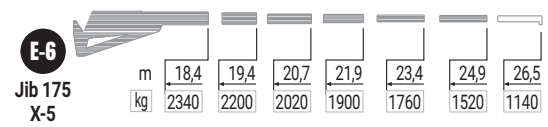

X-HIPRO 858

| MODEL |  txm |  (°) |  mm |  mm |  mm |
|------------------------|--|--|---|---|---|
| E-6 JIB 175 X-4 | 73,1 | 999 | 2690 | 1290 | 1813 |
| E-6 JIB 175 X-5 | 73,1 | 999 | 2690 | 1290 | 1813 |
| E-7 JIB 150 X-4 JDC | 72,4 | 999 | 2733 | 1264 | 1903 |
| E-7 JIB 150 X-6 JDC | 72,4 | 999 | 2733 | 1264 | 1903 |
| E-7 JIB 175 X-4 JDC | 72,4 | 999 | 2690 | 1290 | 1903 |
| E-7 JIB 175 X-5 JDC | 72,4 | 999 | 2690 | 1290 | 1903 |
| E-8 JIB 150 X-4 JDC | 71,5 | 999 | 2734 | 1264 | 1923 |
| E-8 JIB 150 X-6 | NA | NA | NA | NA | NA |
| E-8 JIB 150 X-6 JDC | 71,5 | 999 | 2734 | 1264 | 1798 |