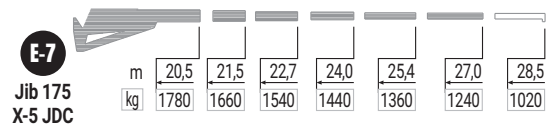

X-HIPRO 858

| MODEL |  txm |  (°) |  mm |  mm |  mm |
|------------------------|--|--|---|---|---|
| E-6 JIB 175 X-4 | 73,1 | 999 | 2690 | 1290 | 1813 |
| E-6 JIB 175 X-5 | 73,1 | 999 | 2690 | 1290 | 1813 |
| E-7 JIB 150 X-4 JDC | 72,4 | 999 | 2733 | 1264 | 1903 |
| E-7 JIB 150 X-6 JDC | 72,4 | 999 | 2733 | 1264 | 1903 |
| E-7 JIB 175 X-4 JDC | 72,4 | 999 | 2690 | 1290 | 1903 |
| E-7 JIB 175 X-5 JDC | 72,4 | 999 | 2690 | 1290 | 1903 |
| E-8 JIB 150 X-4 JDC | 71,5 | 999 | 2734 | 1264 | 1923 |
| E-8 JIB 150 X-6 | NA | NA | NA | NA | NA |
| E-8 JIB 150 X-6 JDC | 71,5 | 999 | 2734 | 1264 | 1798 |