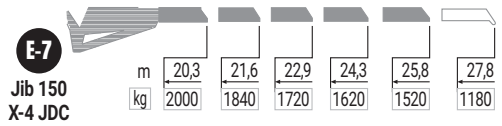

X-HIPRO 858

| MODEL |  txm |  (°) |  mm |  mm |  mm |
|------------------------|--|--|---|---|---|
| E-6 JIB 175 X-4 | 73,1 | 999 | 2690 | 1290 | 1813 |
| E-6 JIB 175 X-5 | 73,1 | 999 | 2690 | 1290 | 1813 |
| E-7 JIB 150 X-4 JDC | 72,4 | 999 | 2733 | 1264 | 1903 |
| E-7 JIB 150 X-6 JDC | 72,4 | 999 | 2733 | 1264 | 1903 |
| E-7 JIB 175 X-4 JDC | 72,4 | 999 | 2690 | 1290 | 1903 |
| E-7 JIB 175 X-5 JDC | 72,4 | 999 | 2690 | 1290 | 1903 |
| E-8 JIB 150 X-4 JDC | 71,5 | 999 | 2734 | 1264 | 1923 |
| E-8 JIB 150 X-6 | NA | NA | NA | NA | NA |
| E-8 JIB 150 X-6 JDC | 71,5 | 999 | 2734 | 1264 | 1798 |