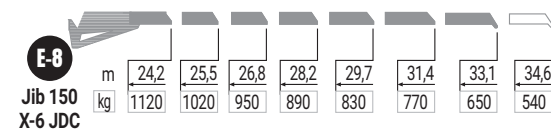

X-HIPRO 858

| MODEL |  txm |  (°) |  mm |  mm |  mm |
|------------------------|--|--|---|---|---|
| E-6 JIB 175 X-4 | 73,1 | 999 | 2690 | 1290 | 1813 |
| E-6 JIB 175 X-5 | 73,1 | 999 | 2690 | 1290 | 1813 |
| E-7 JIB 150 X-4 JDC | 72,4 | 999 | 2733 | 1264 | 1903 |
| E-7 JIB 150 X-6 JDC | 72,4 | 999 | 2733 | 1264 | 1903 |
| E-7 JIB 175 X-4 JDC | 72,4 | 999 | 2690 | 1290 | 1903 |
| E-7 JIB 175 X-5 JDC | 72,4 | 999 | 2690 | 1290 | 1903 |
| E-8 JIB 150 X-4 JDC | 71,5 | 999 | 2734 | 1264 | 1923 |
| E-8 JIB 150 X-6 | NA | NA | NA | NA | NA |
| E-8 JIB 150 X-6 JDC | 71,5 | 999 | 2734 | 1264 | 1798 |