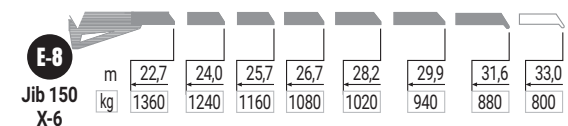

X-HIPRO 858

| MODEL |  txm |  (°) |  mm |  mm |  mm |
|------------------------|--|--|---|---|---|
| E-6 JIB 175 X-4 | 73,1 | 999 | 2690 | 1290 | 1813 |
| E-6 JIB 175 X-5 | 73,1 | 999 | 2690 | 1290 | 1813 |
| E-7 JIB 150 X-4 JDC | 72,4 | 999 | 2733 | 1264 | 1903 |
| E-7 JIB 150 X-6 JDC | 72,4 | 999 | 2733 | 1264 | 1903 |
| E-7 JIB 175 X-4 JDC | 72,4 | 999 | 2690 | 1290 | 1903 |
| E-7 JIB 175 X-5 JDC | 72,4 | 999 | 2690 | 1290 | 1903 |
| E-8 JIB 150 X-4 JDC | 71,5 | 999 | 2734 | 1264 | 1923 |
| E-8 JIB 150 X-6 | NA | NA | NA | NA | NA |
| E-8 JIB 150 X-6 JDC | 71,5 | 999 | 2734 | 1264 | 1798 |