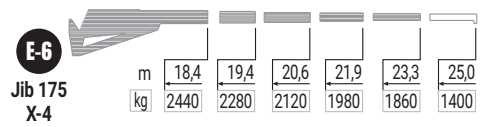

X-HIPRO 858

| MODEL |  txm |  (°) |  mm |  mm |  mm |
|------------------------|--|--|---|---|---|
| E-6 JIB 175 X-4 | 73,1 | 999 | 2690 | 1290 | 1813 |
| E-6 JIB 175 X-5 | 73,1 | 999 | 2690 | 1290 | 1813 |
| E-7 JIB 150 X-4 JDC | 72,4 | 999 | 2733 | 1264 | 1903 |
| E-7 JIB 150 X-6 JDC | 72,4 | 999 | 2733 | 1264 | 1903 |
| E-7 JIB 175 X-4 JDC | 72,4 | 999 | 2690 | 1290 | 1903 |
| E-7 JIB 175 X-5 JDC | 72,4 | 999 | 2690 | 1290 | 1903 |
| E-8 JIB 150 X-4 JDC | 71,5 | 999 | 2734 | 1264 | 1923 |
| E-8 JIB 150 X-6 | NA | NA | NA | NA | NA |
| E-8 JIB 150 X-6 JDC | 71,5 | 999 | 2734 | 1264 | 1798 |