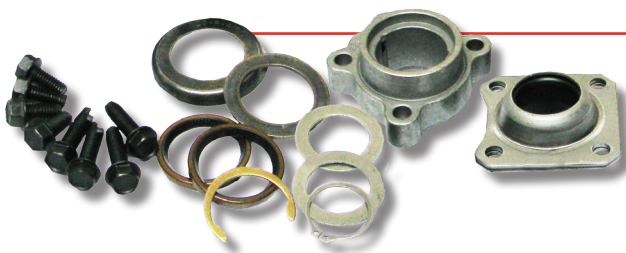

## S CAM REPAIR KIT

**BPW 1½"**  
0980106091

**Spicer Late**  
437118

**Spicer IMT 1½"**  
1102302

**Also available: Spicer IMT Bronze 1½"**  
1102304

**Meritor 'P' Early**  
1102212

**Meritor 'P'**  
1102212