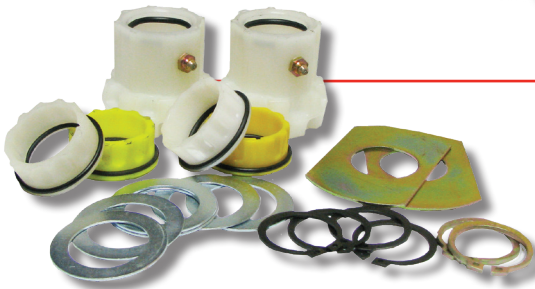

## S CAM REPAIR KIT

**BPW 1½"**  
0980106091

**Spicer Late**  
437118

**Spicer IMT 1½"**  
1102302

**Also available: Spicer IMT Bronze 1½"**  
1102304

**Meritor 'P' Early**  
1102212

**Meritor 'P'**  
1102212